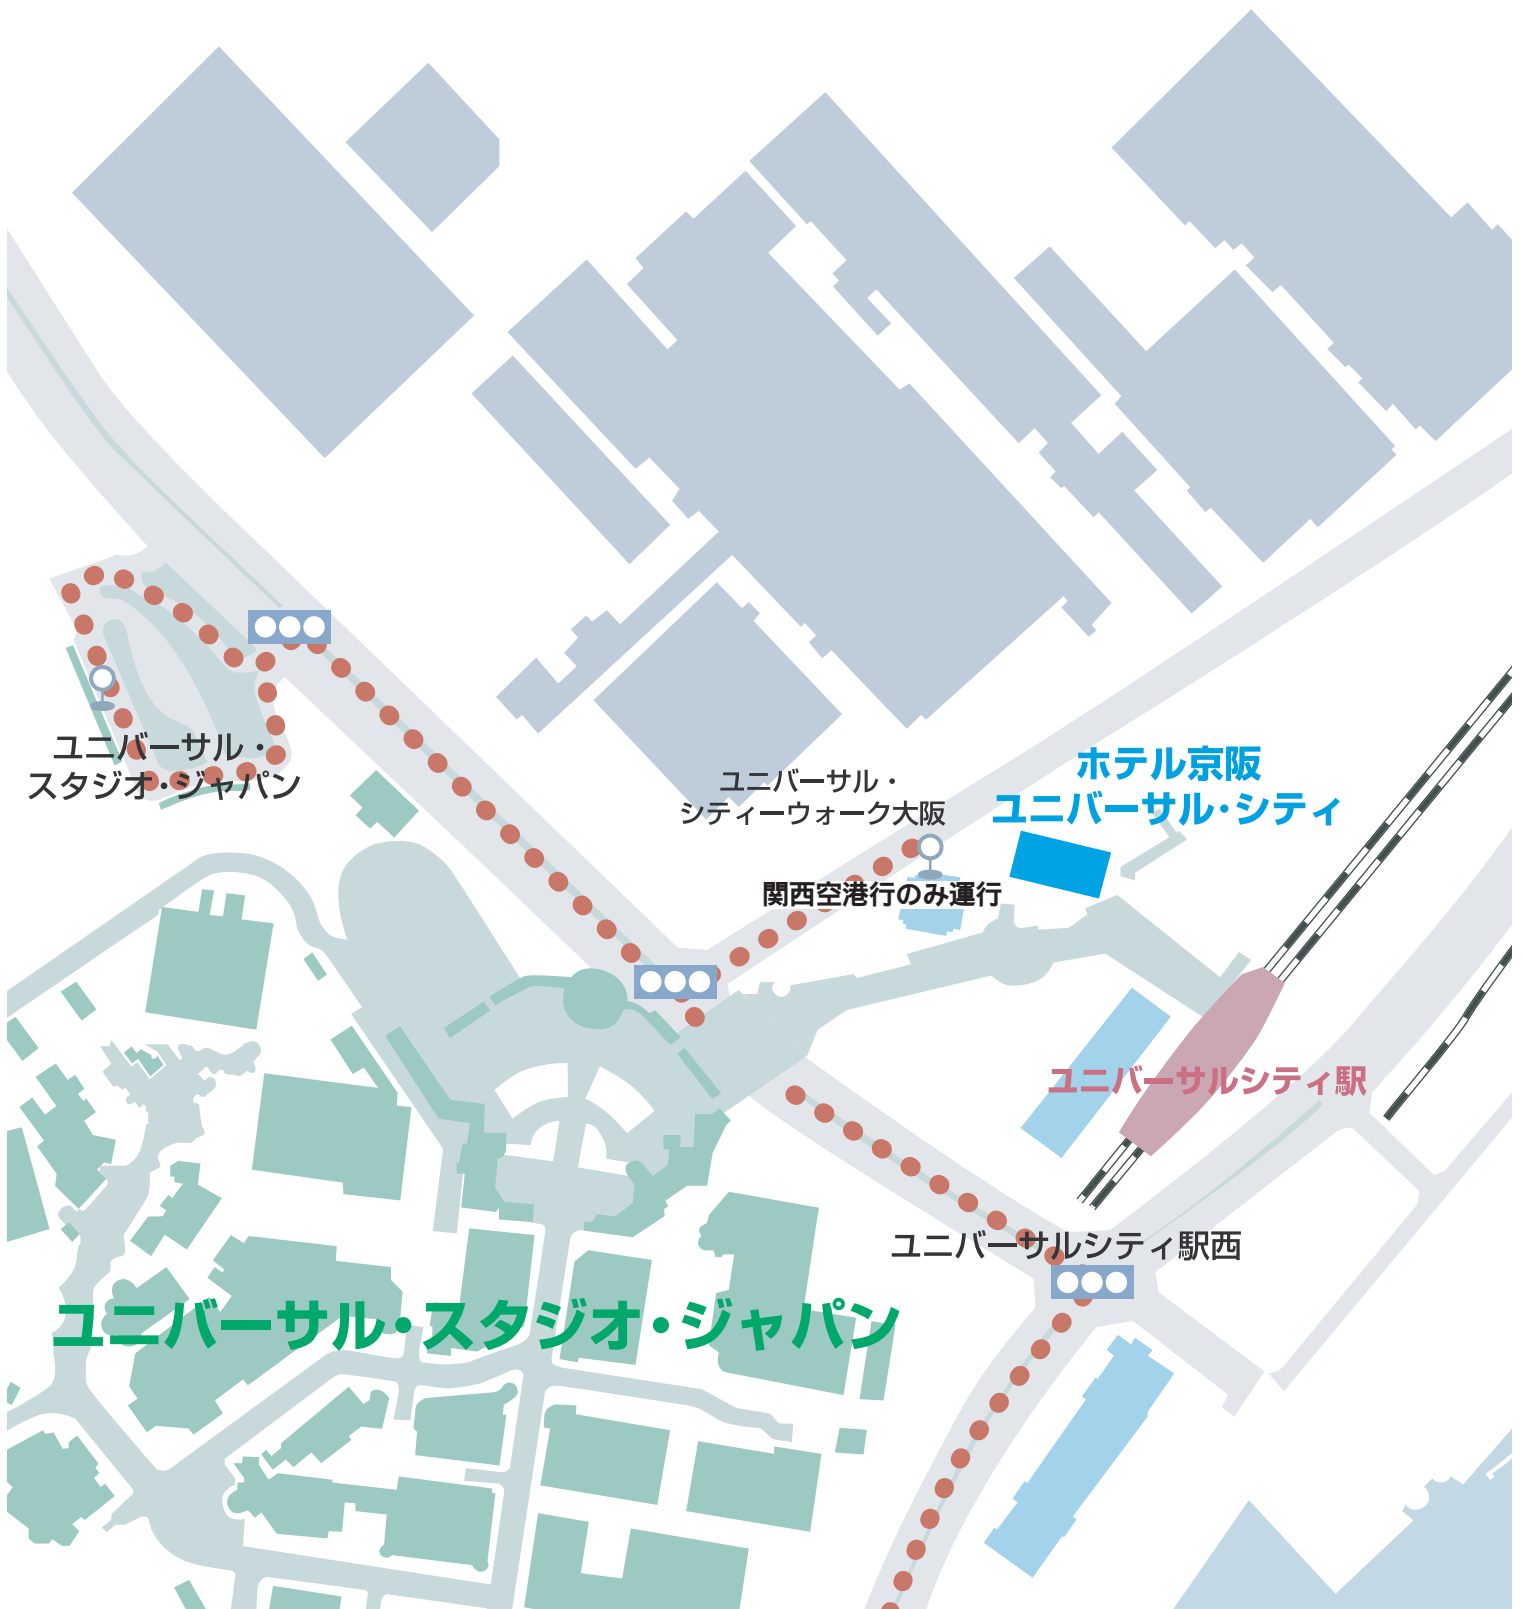

リムジンバス乗り場のご案内

♀ : バス停

ホテル京阪 ユニバーサルシティ

〒554-8585 大阪市此花区島屋6丁目2-78
TEL . (06)6465-0321/FAX . (06)6465-0987